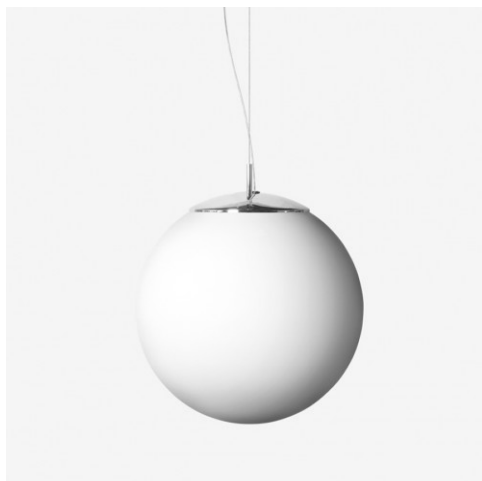

### POLARIS ZL ZL1.11.400.X

**Typ:** závěsné svítidlo

**Stínítko:** bílé ručně foukané trojvrstvé sklo opál mat

**Závěs:** ocelové lanko s transparentním kabelem

**Barva:** RAL9003 (31); chrom (80)

		A (mm)	C (mm)	Hmotnost (g)
1x150(116)W	E27	400	2000	6150

**Napětí:** 230V

**IK kód:** IK01

**Světelný zdroj:** 1x150(116)W

**Patice:** E27

**A:** 400 mm

**C:** 2000 mm

**Hmotnost:** 6150 g

Lucis ZL1.1X1.400 DIADEM / LDC (Polar)

Luminaire: Lucis ZL1.1X1.400 DIADEM  
Lamps: 1 x Osram 150W