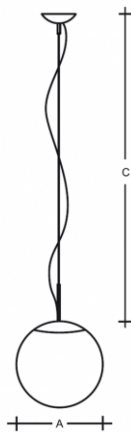

### POLARIS ZL ZL1.11.400.X

**Typ:** závěsné svítidlo

**Stínítko:** bílé ručně foukané trojvrstvé sklo opál mat

**Závěs:** ocelové lanko s transparentním kabelem

**Barva:** RAL9003 (31); chrom (80)

		A (mm)	C (mm)	Hmotnost (g)
1x150(116)W	E27	400	2000	6150

**Napětí:** 230V

**IK kód:** IK01

**Světelný zdroj:** 1x150(116)W

**Patice:** E27

**A:** 400 mm

**C:** 2000 mm

**Hmotnost:** 6150 g

Lucis ZL1.1X1.400 DIADEM / LDC (Polar)